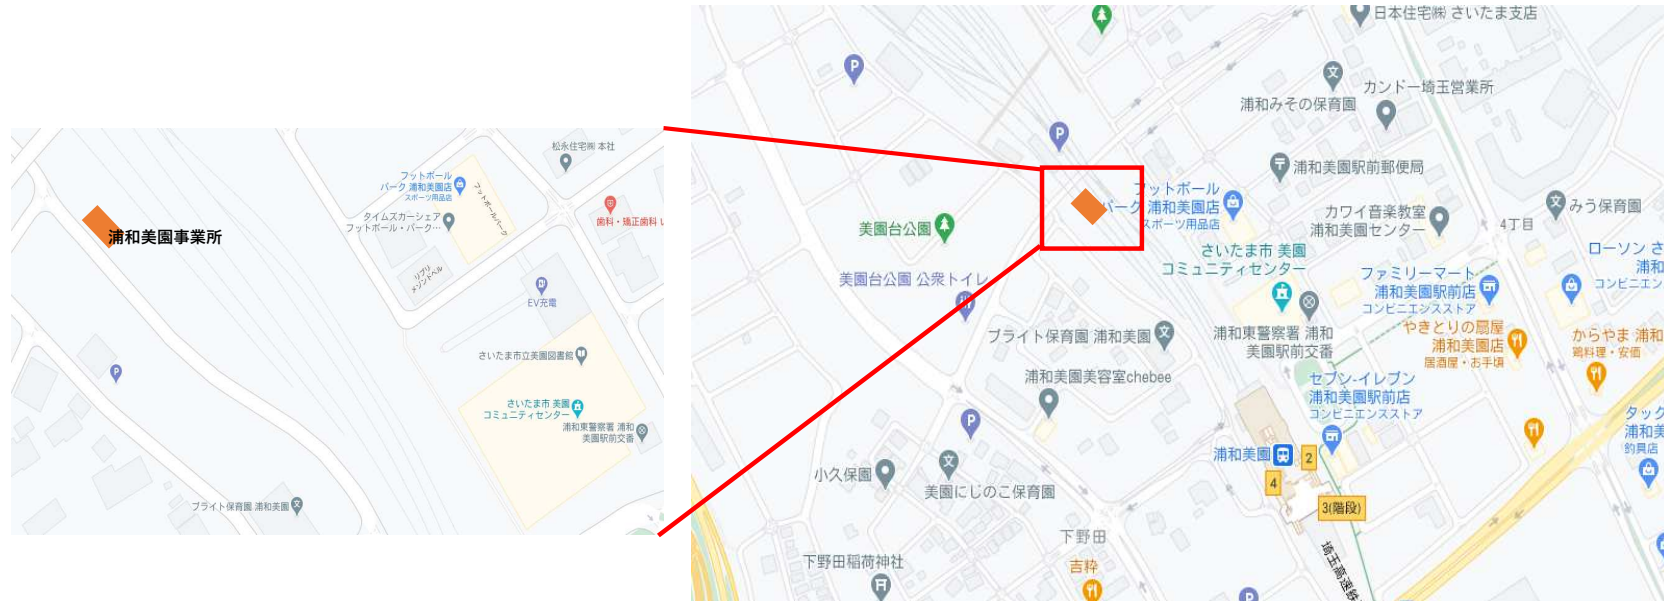

## 株式会社リクルートスタッフィングクラフツ 浦和美園事業所

所在地 〒336-0962 埼玉県さいたま市緑区大字下野田610-1

b

### 交通のご案内

- ◎埼玉高速鉄道埼玉スタジアム線 浦和美園駅（出口4）より徒歩3分
- ◎国際興業バス 浦和駅東口より 浦和美園駅下車 徒歩3分