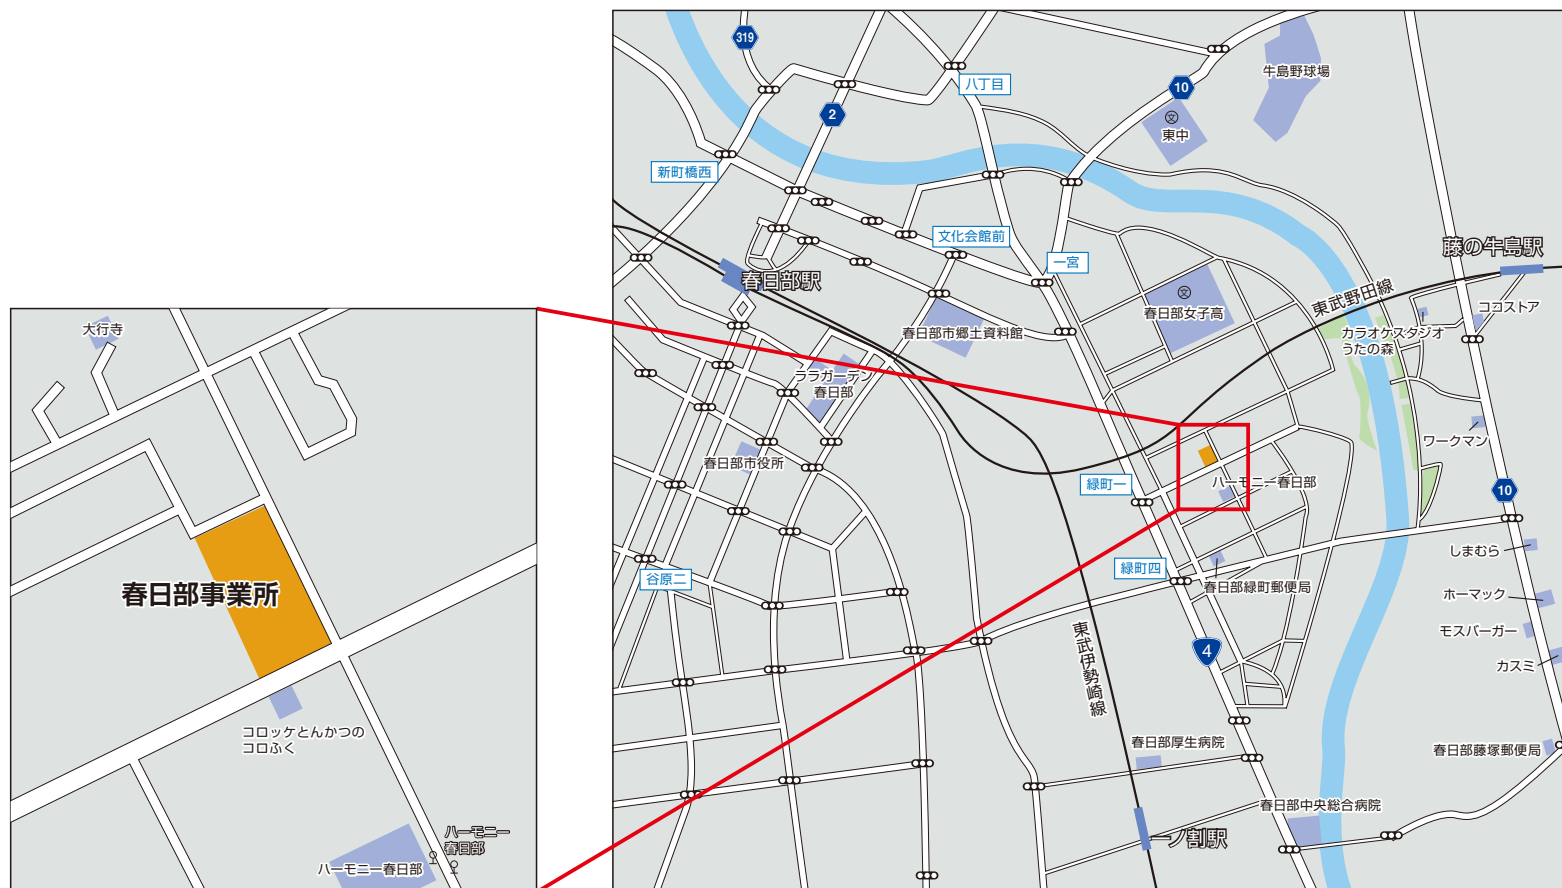

株式会社 リクルートスタッフィングクラフツ 春日部事業所

所在地 〒344-0063 埼玉県春日部市緑町2-6-24

交通のご案内

- ◎春日部駅東口より朝日自動車バス（豊野工業団地行き）でハーモニー春日部まで約10分、バス停から徒歩1分
- ◎春日部駅東口から徒歩24分
- ◎藤の牛島駅1番出口から徒歩20分
- ◎一ノ割駅から徒歩20分