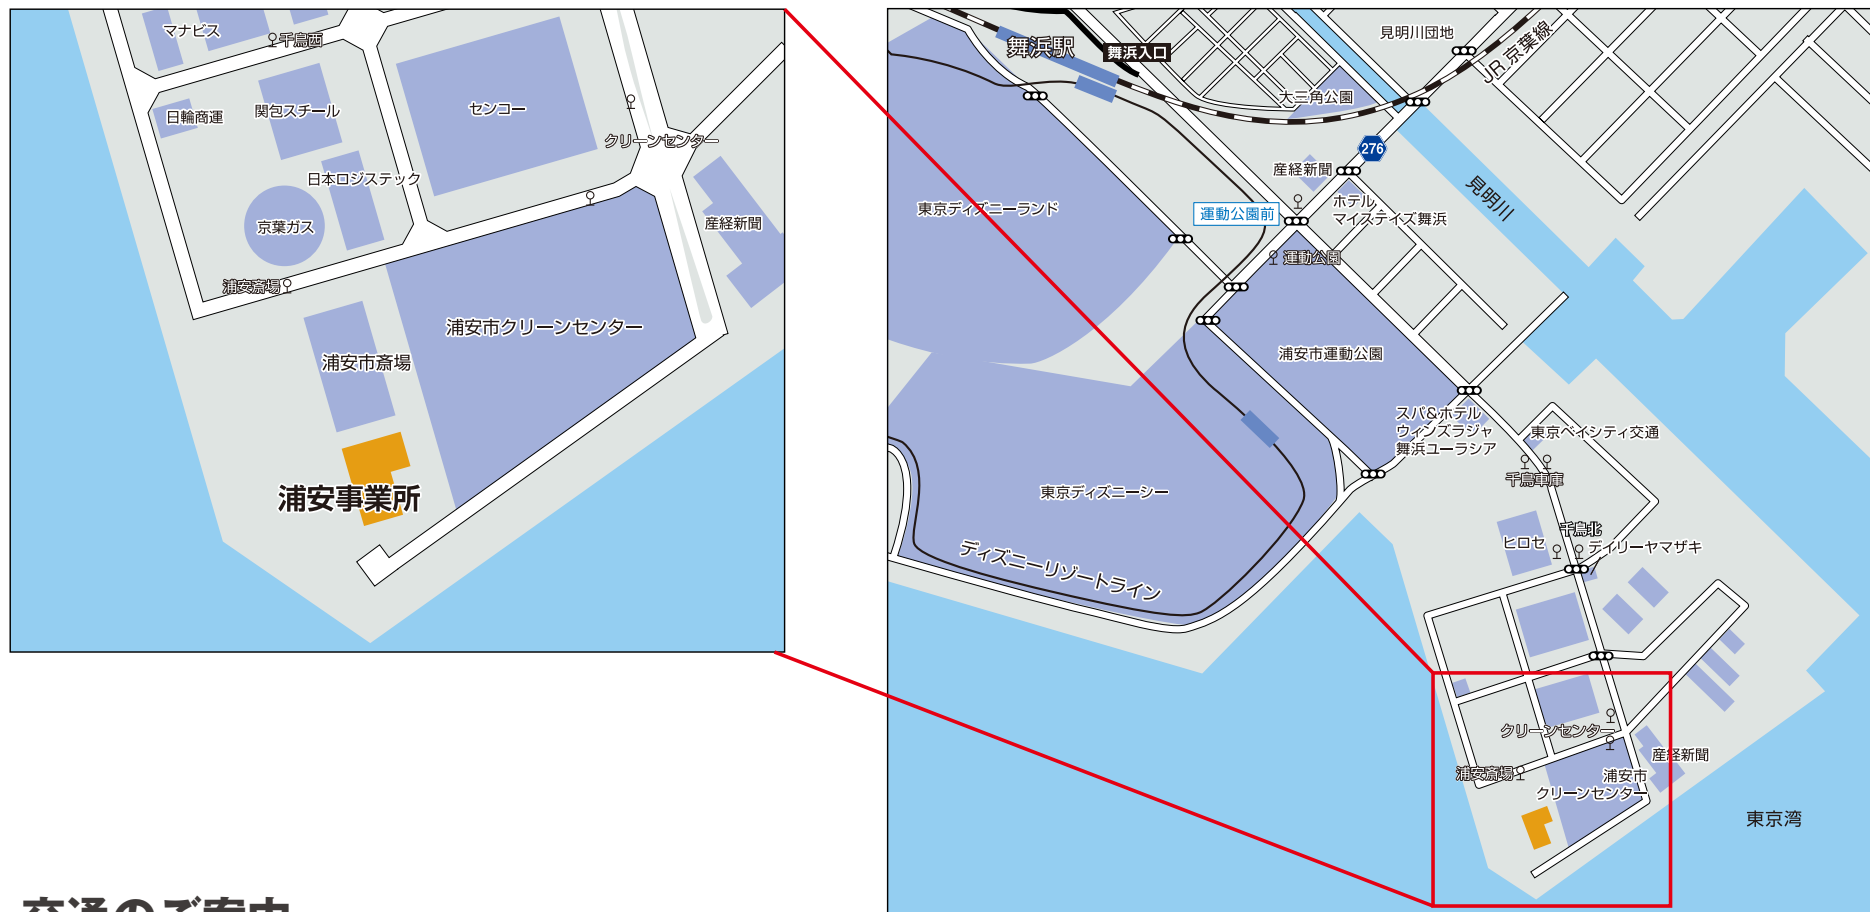

株式会社 リクルートスタッフィングクラブズ 浦安事業所

所在地 〒279-0032 千葉県浦安市千鳥15-5 浦安市ワークステーション2F

交通のご案内

- ◎舞浜駅南口よりバス（系統20 千鳥循環・千鳥車庫行き・クリーンセンター行き）でクリーンセンターまで約**8分**、バス停から徒歩**7分**、
*千鳥車庫止りの場合、千鳥北まで約**6分**、バス停から徒歩**12分**
- ◎新浦安駅北口よりバス（おさんぽバス舞浜線）で運動公園まで約**36分**、バス停から徒歩**25分**